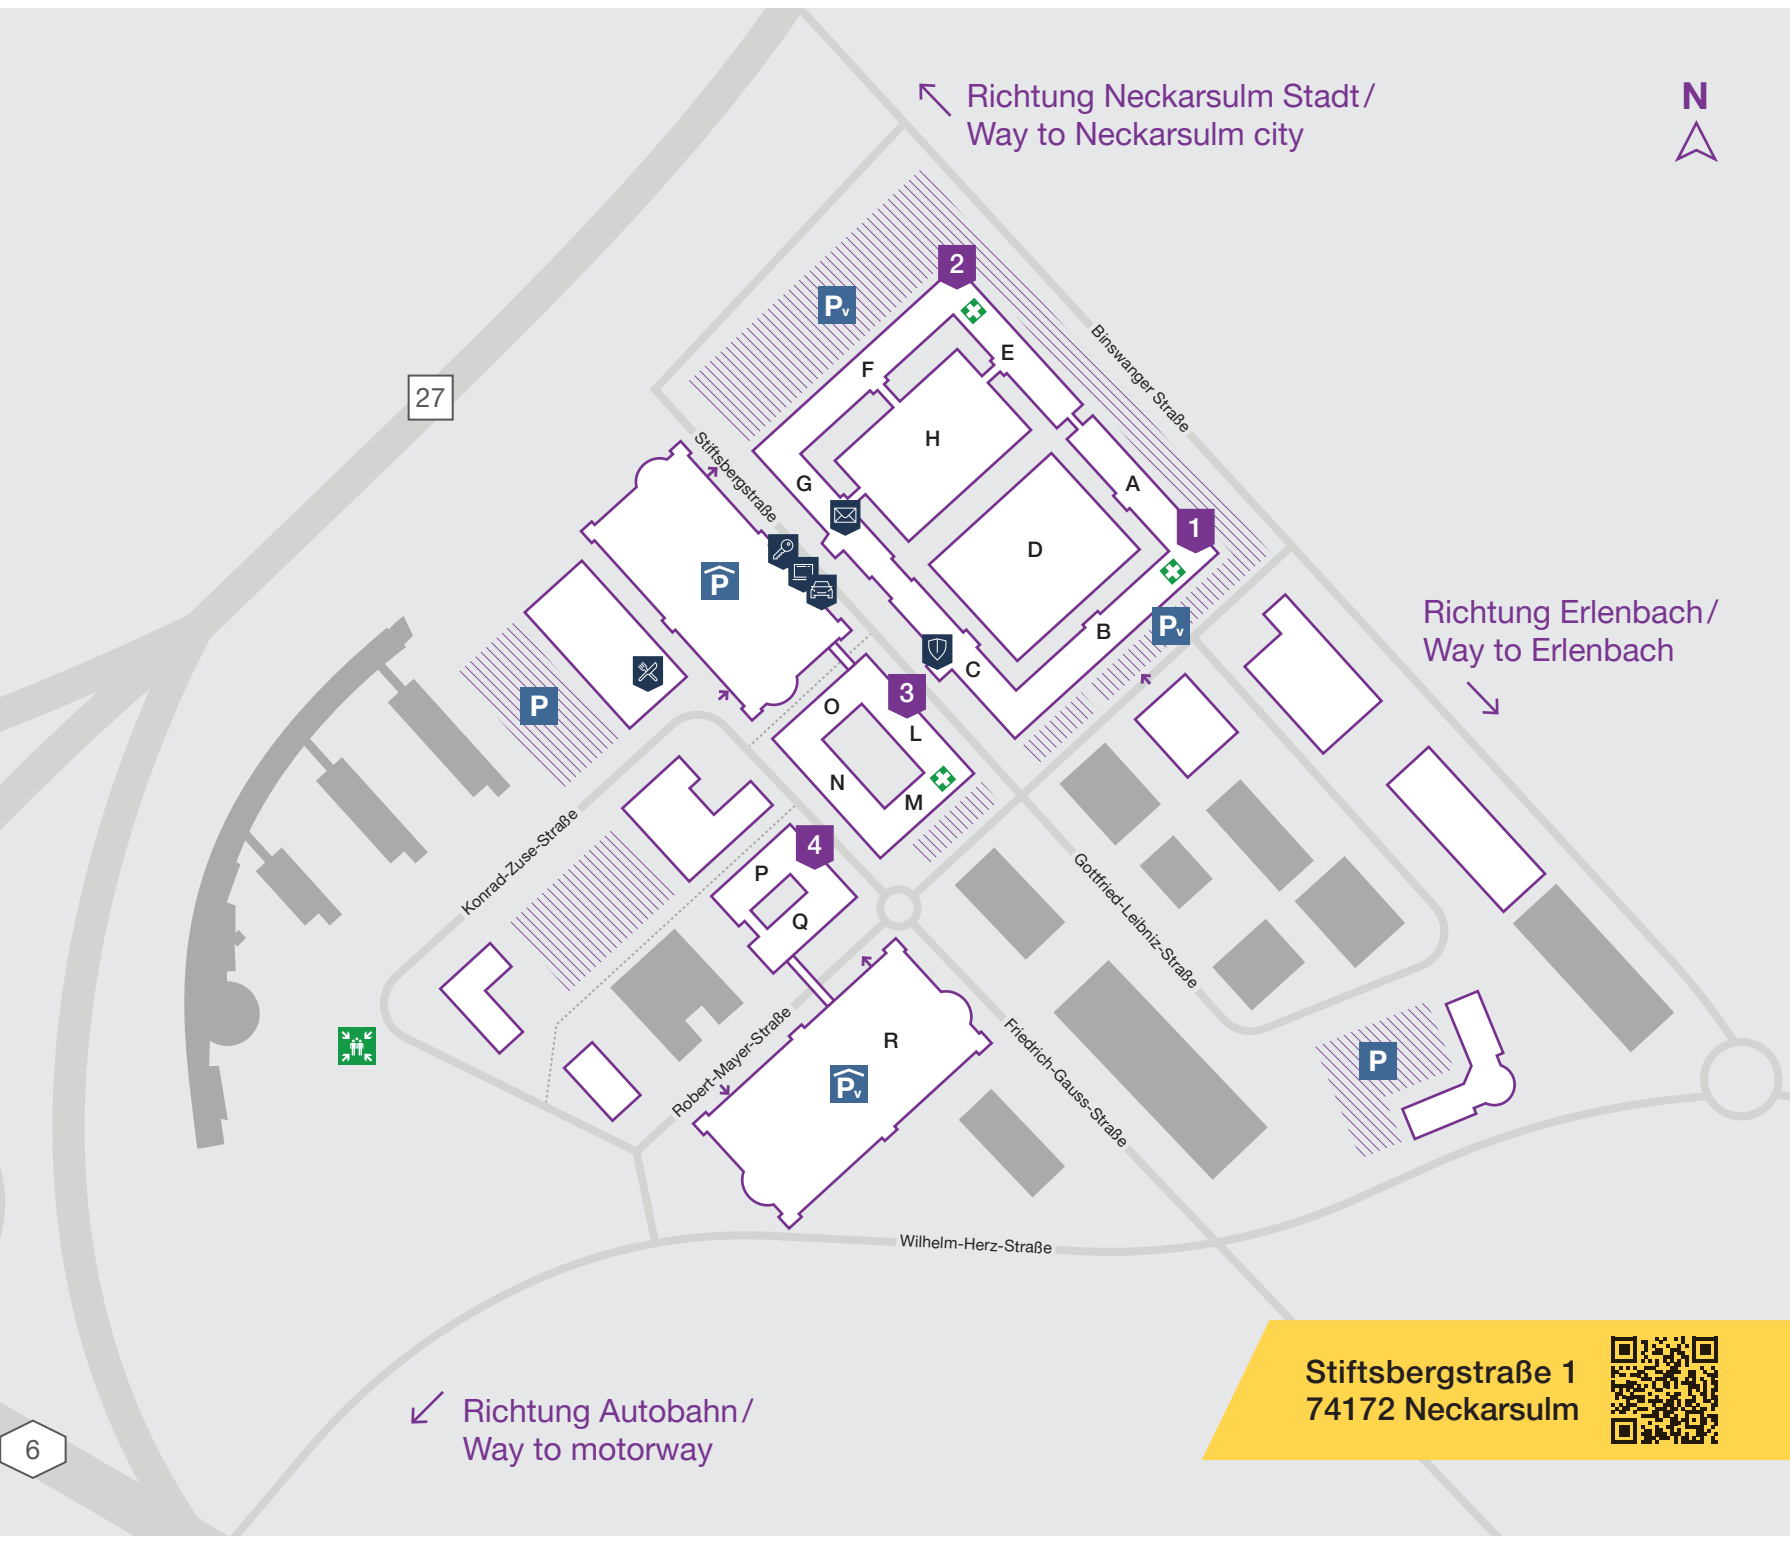

# SCHWARZ

-  Gebäude/Building
-  Empfang/  
Reception desk

---

-  Parkplatz/Parking
-  Besucherparkplatz/  
Visitor parking

---

-  Erste-Hilfe-Raum/  
First aid room
-  Sammelplatz/  
Assembly point
-  Sicherheitsdienst/  
Security
-  SIT ServiceDesk
-  Zutrittsmanagement/  
Access Management
-  Restaurant
-  Schwarz Mobility  
Solutions

6

**Stiftsbergstraße 1  
74172 Neckarsulm**