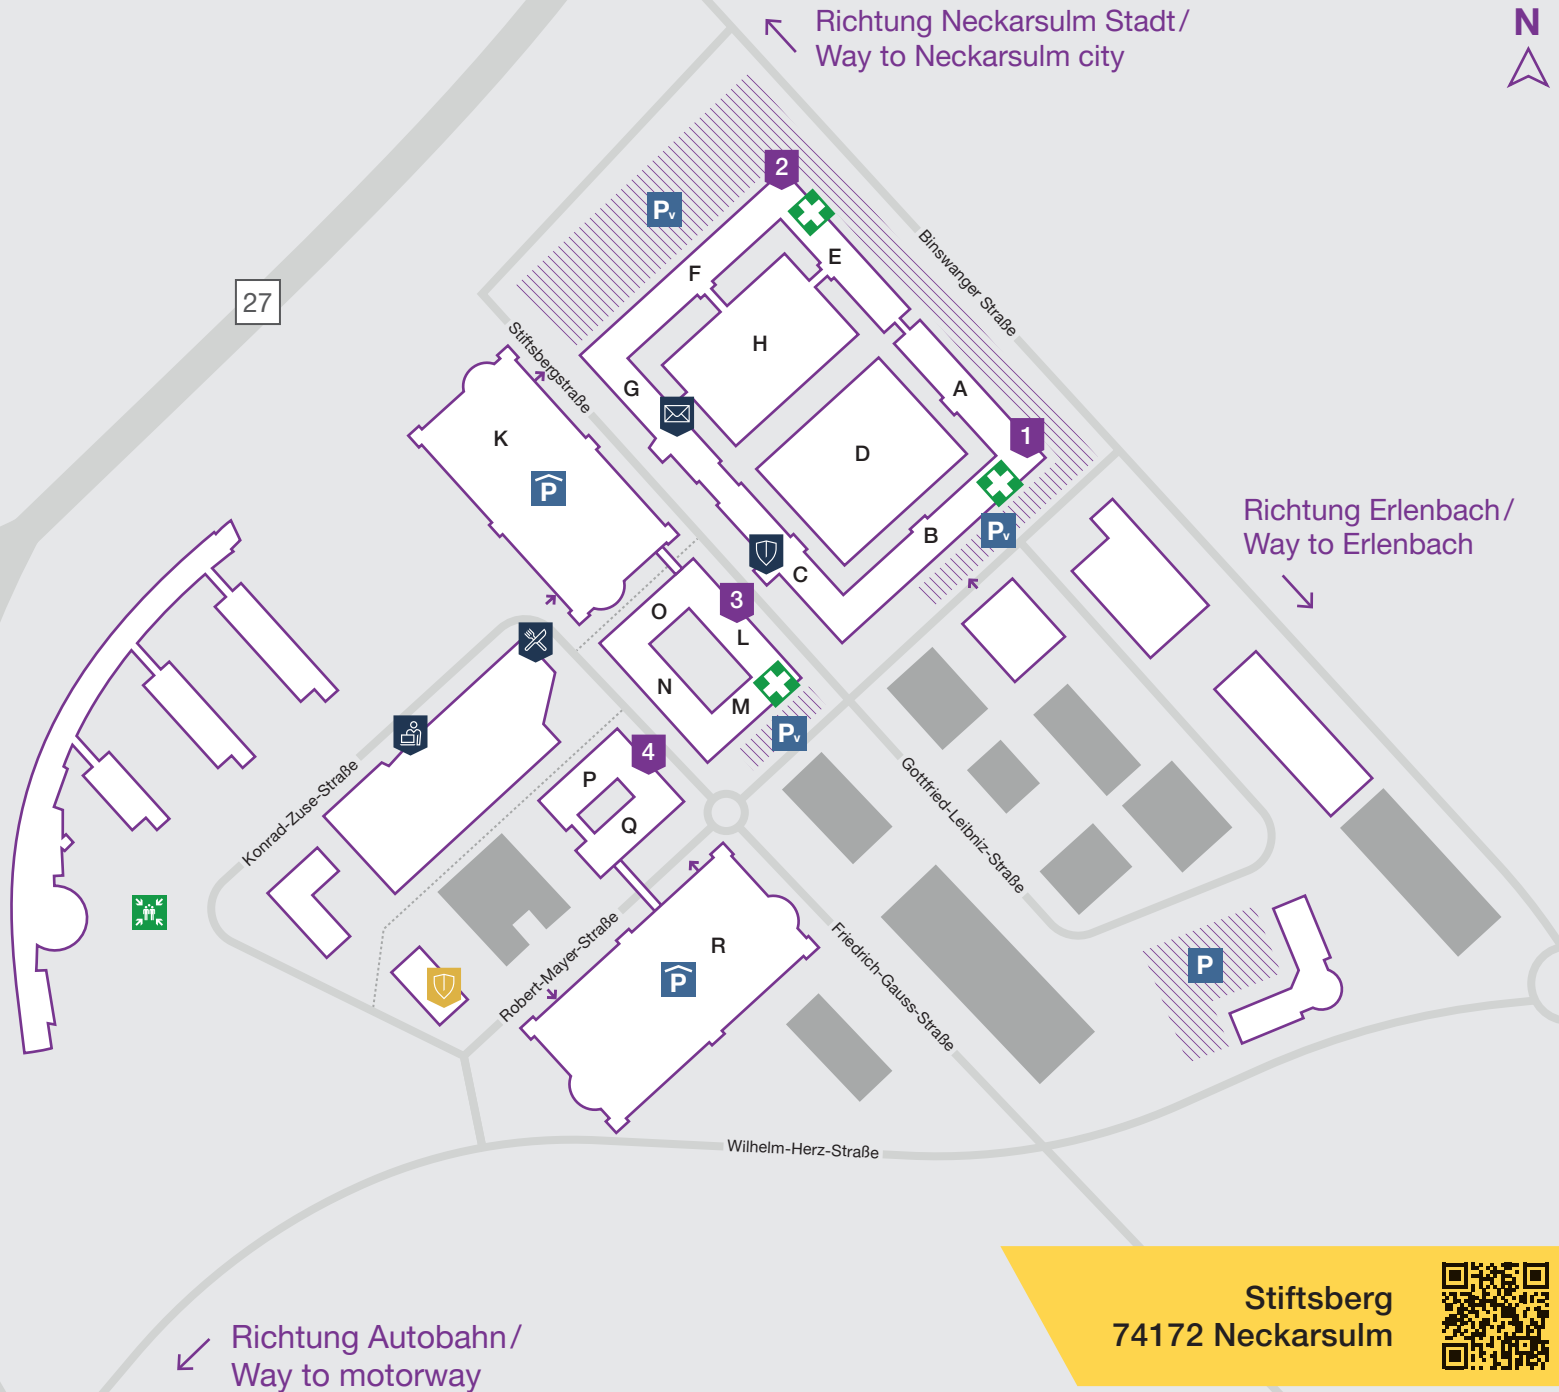

SCHWARZ

- Empfang/Reception desk
- Anmeldung Fremdfirmen/
Registration ext. companies
- Parken Mitarbeiter & Besucher/
Parking employees & visitors
- Besucherparkplatz/
Visitor parking
- Parken Mitarbeiter & Besucher/
Parking employees & visitors
- Erste-Hilfe-Raum/
First aid room
- Sammelplatz/Assembly point
- Sicherheitsdienst/Security
- Poststelle/Mail Room
- Restaurant
- Schulungszentrum/
Training Center

Stiftsberg
74172 Neckarsulm